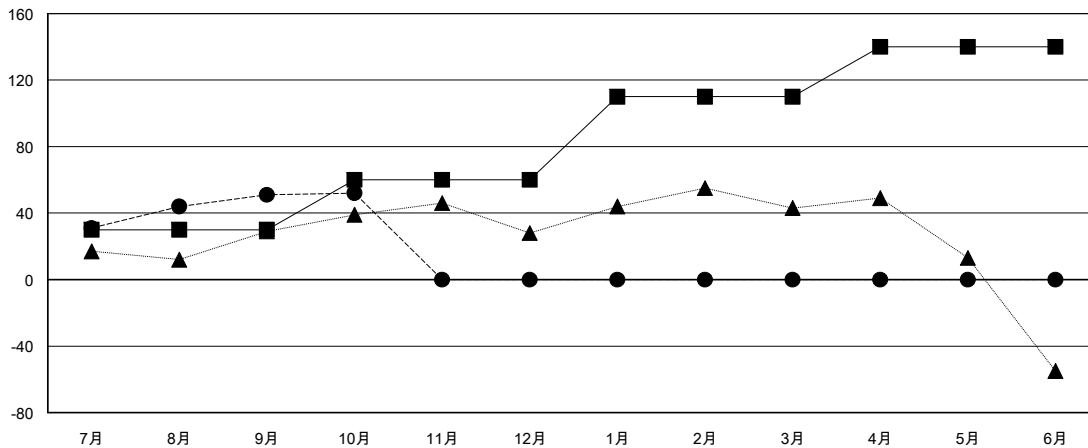

# MONTHLY MEMBERSHIP PROGRESS REPORT

District 337 D

Results as of: 10/31/2018

GMT: MASAYOSHI MARUYAMA, YASUHISA NAKAMURA

地域 JAPAN

GMT会則地域

クラブ			
結果: 2018-2019			
四半期	新クラブ目標	新クラブ	解散クラブ
7月/8月/9月	0	1	1
10月/11月/12月	0	0	0
1月/2月/3月	1	0	0
4月/5月/6月	0	0	0

名			
結果: 2018-2019			
四半期	会員純増目標	会員増強実績	退会者(転籍を含む) 実際
7月/8月/9月	30	116	62
10月/11月/12月	30	21	17
1月/2月/3月	50	0	0
4月/5月/6月	30	0	0

新クラブ目標及び実績累計

会員目標及び実績累計

解散クラブ: 1	39 CLUBS OF 72 一名以上の新会員を登録	男女別 男性 1,970 (84.62%) 女性 358 (15.38%) 女性%年度目標: 0%
退会者 物故会員 13 クラブ解散 17 その他 49 合計 79	<a href="#">会員累計データを見るには、ここをクリック</a>	世帯主/家族会員合計 380 国際会費半額の家族会員 206