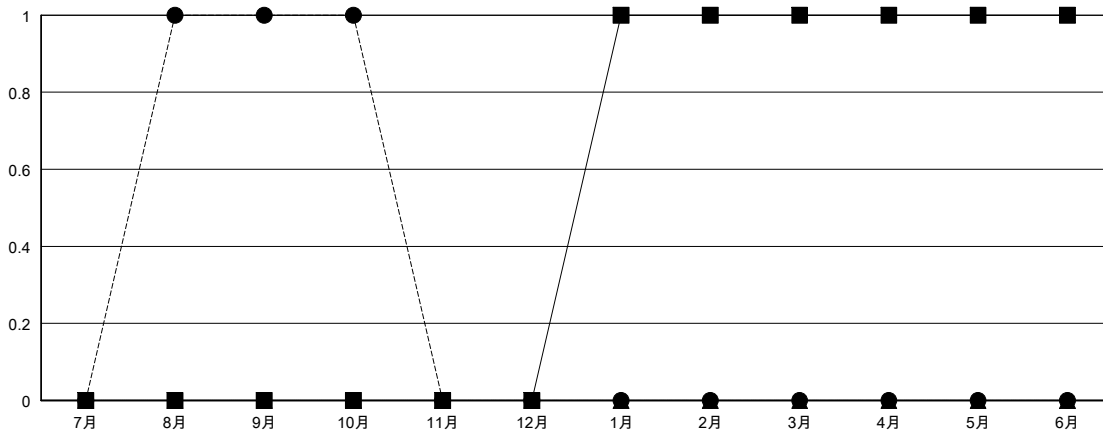

# MONTHLY MEMBERSHIP PROGRESS REPORT

District 337 D

Results as of: 10/31/2018

GMT: MASAYOSHI MARUYAMA, YASUHISA NAKAMURA

地域 JAPAN

GMT会則地域

クラブ			
結果: 2018-2019			
四半期	新クラブ目標	新クラブ	解散クラブ
7月/8月/9月	0	1	1
10月/11月/12月	0	0	0
1月/2月/3月	1	0	0
4月/5月/6月	0	0	0

名			
結果: 2018-2019			
四半期	会員純増目標	会員増強実績	退会者(転籍を含む) 実際
7月/8月/9月	30	116	62
10月/11月/12月	30	21	17
1月/2月/3月	50	0	0
4月/5月/6月	30	0	0

新クラブ目標及び実績累計

会員目標及び実績累計

解散クラブ: 1	39 CLUBS OF 72 一名以上の新会員を登録	男女別 男性 1,970 (84.62%) 女性 358 (15.38%) 女性%年度目標: 0%
退会者 物故会員 13 クラブ解散 17 その他 49 合計 79	<a href="#">会員累計データを見るには、ここをクリック</a>	世帯主/家族会員合計 380 国際会費半額の家族会員 206